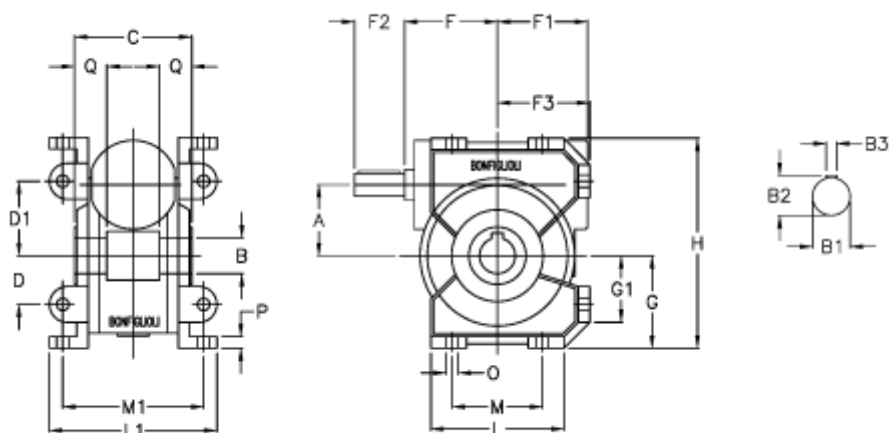

Varenummer: 3901030020000
 Beskrivelse: Snekkegear med fri indgangsaksel
 VF 30U-20-HS

Mål

a	= 30.0	D1 = 35	L = 75
B	= 14	F = 50	L1 = 81
B1	= 9	F1 = 46	m = 50
B2	= 10.2	F2 = 20	M1 = 66.0
B3	= 3	F3 = 47.0	O = 6.5
Betegnelse = VF 30U-xx-HS		g = 47.0	P = 7
C	= 55	G1 = 38.0	Q = 20.5
D	= 28	H = 102.0	